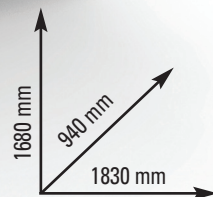

TRX9500 CROSS

cod. TRX-9500CROSS

App ready 3.0

COMPATIBILE CON
COMPATIBLE WITH

CARDIO - TREADMILLS

MOTORE 5/6 (Peak) HP servo motore
VELOCITÀ 1 - 22,0 Km/h con incremento di 0,1 km/h
PIANO DI CORSA 550 x 1600 mm. Nastro di corsa cingolato
CONSOLE 5 display verdi LED + 1 display bianco con diagramma.
Informazioni: tempo, distanza, velocità, consumo calorico, frequenza cardiaca, inclinazione
PROGRAMMI 1 manuale, 36 predefiniti, 3 user, 3 HRC, body fat tester
CLASSE D'UTILIZZO PROFESSIONALE (EN20957-1 / EN957-6 classe S)

MOTOR 5/6 (Peak) HP Servo motor
SPEED 1 - 22.0 Km/h with 0.1 km/h increasing
RUNNING BOARD 550 x 1600 mm. Running slat belt
CONSOLE 5 green led displays + 1 white led display with diagram.
Functions: time, distance, speed, calories, pulse, incline
PROGRAMS 1 manual, 36 pre-set, 3 user, 3 HRC, body fat tester
COMMERCIAL USE (EN20957-1 / EN957-6 class S)

- Inclinazione: elettrica 15% su 15 livelli
 - Rilevazione cardio: ricevitore wireless per fascia cardio Bluetooth integrato
 - Peso max utilizzatore: 180 kg
 - Dotazioni multimediali: APP READY 3.0 Sistema Bluetooth intelligente integrato. Compatibile con Zwift App e Kinomap fitness App (abbonamenti non inclusi).
 - Dimensioni prodotto: 1830x940x1680 mm
 - Peso: 236 kg
- Incline: 15% with 15-level motor incline
 - Heart rate: Built-in bluetooth wireless pulse receiver for Bluetooth chest belt
 - Max userweight: 180 kg
 - Multimedia equipment: APP READY 3.0 - Built-in Bluetooth intelligent. Compatible with Zwift App and Kinomap fitness App (subscription not included)
 - Set up size: 1830x940x1680 mm
 - Weight: 236 kg